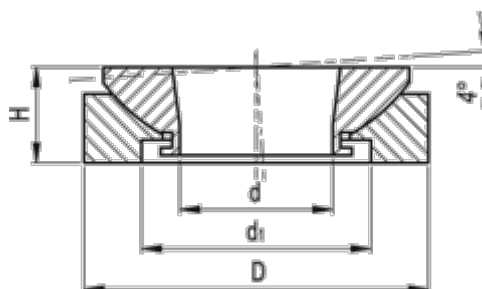

Varenummer: 20350325NI
Beskrivelse: E+G Kugleudligningsskiver
GN 350.3-25-NI

Mål

D	= 25
d	= 8.5
d1	= 15
H	= 8
Max. skruestørrelse	= M6
Statisk belastning (kN)	= 27.1
Vægt (g)	= 22